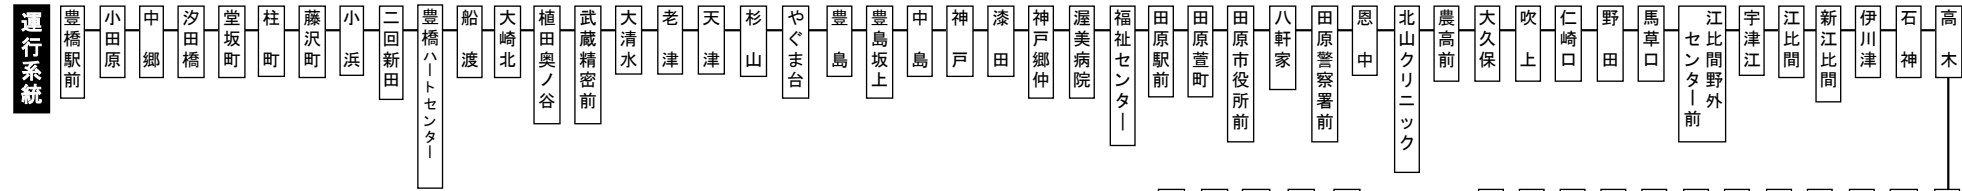

伊良湖本線 時刻表

新宿・豊橋エクスプレス ほの国

新宿ゆき 夜行高速 乗合バス 好評運行中

田原・豊橋・豊川 ↔ 渋谷・新宿・中野・練馬

22:35 → 23:25 → 23:52 → 05:30 → 05:50 → 06:10 → 06:25

06:10 ← 05:30 ← 04:59 ← ← ← 23:40 ← 23:15 ← 22:55

田原～新宿 片道 4,900円

豊橋～新宿 片道 4,600円

高速バスお問合せ専用ダイヤル 0532-44-8412