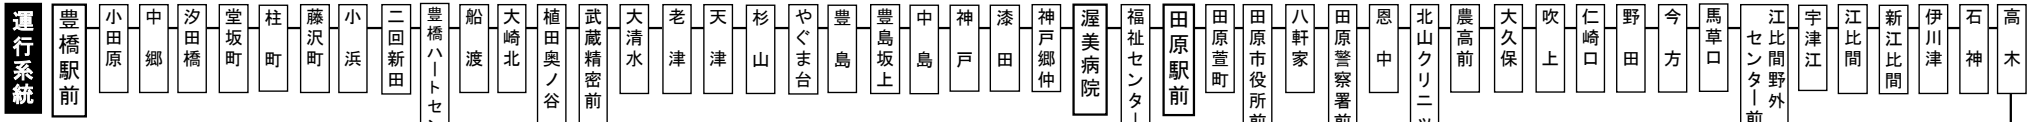

伊良湖本線 時刻表

高速バスほの国子 豊橋京都線

豊橋・豊川 ↔ 京都深草・京都駅八条口

07:00 → 07:21 →→ 10:20 → 10:35

20:30 ← 20:07 ←← 17:00 ← 16:45

高速バス専用ダイヤル 0532-44-8412

★★毎日運行★★

豊橋～京都
片道3,500円

豊川～京都
片道3,300円