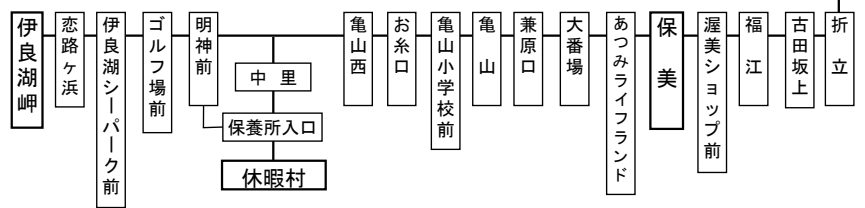

お問合せ 豊鉄バス 渥美営業所 TEL 0531-33-0211