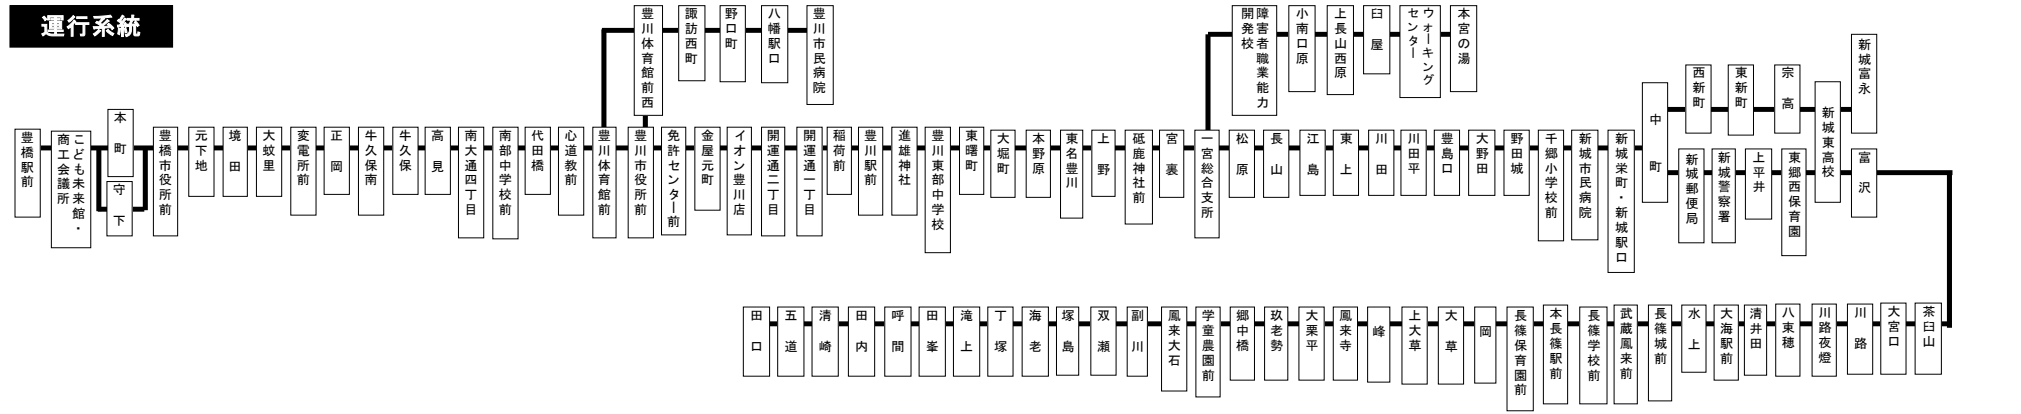

新豊・田口新城線時刻表(新城地区用)

平日

豊橋駅前⑥のりば

豊橋駅前	豊川市民病院	豊川駅前	本宮の湯	新城市民病院	新城警察署	新城東高校	新城富永	本長篠駅前		鳳来寺	海老	田峯	田口	JR飯田線				
								着	発					豊橋	本長篠			
登校日運行														7:04	7:12	7:25		
				7:07	7:13	7:17	→	7:33	7:35	7:43	7:56	8:03	8:16	6:00	6:55			
				7:33	7:39	7:43	→	7:59	8:17	8:25	8:38	8:45	8:58	6:21	7:22			
6:48	7:22	7:41	→	8:11	→	8:19	8:21	→	9:45	9:47	9:55	10:08	10:15	7:00	8:09			
				9:19	9:25	9:29	→	→	→	→	→	→	→	8:10	9:22			
8:20	8:54	9:13	→	9:41	→	9:49	9:51											
8:57	9:30	9:51	10:13															
				10:19	10:25	10:29	→	10:45	11:00	11:08	11:21	11:27	11:40	9:08	10:26			
9:45	10:18	10:39	11:01											特	10:08	10:45		
10:15	10:48	11:07	→	11:35	→	11:43	11:45											
11:45	12:18	12:37	→	13:05	→	13:13	13:15											
				13:22	13:28	13:32	→	13:48	13:50	13:58	14:11	14:18	14:30	12:42	13:41			
12:35	13:08	13:27	→	13:55	→	14:03	14:05											
13:05	13:38	13:59	14:21															
13:35	14:08	14:27	→	14:55	→	15:03	15:05											
14:30	15:03	15:24	15:46															
登校日運行														15:09	15:17	15:30		
				15:27	15:33	15:37	→	15:53	15:55	16:03	16:16	16:23	16:35	13:42	14:39			
14:55	15:28	15:47	→	16:15	→	16:23	16:25							14:42	15:39			
登校日運行														16:35	16:43	16:56		
				16:53	16:59	17:03	→	17:19	17:21	17:29	17:42	17:49	18:03	15:42	16:44			
16:00	16:33	16:52	→	17:20	→	17:28	17:30											
				17:31	17:37	17:41	→	17:57	17:59	18:07	18:20	18:27	18:40	16:42	17:41			
17:30	18:05	18:25	→	18:54	→	19:02	19:04											
登校日運行														19:17	19:25	19:38		
				19:24	19:30	19:34	→	19:50	19:53	20:01	20:14	20:19	20:31	17:57	19:09			
18:10	18:45	19:05	→	19:34	→	19:42	19:44							18:49	19:46			
18:55	19:28	19:47	→	20:15	→	20:23	20:25											
19:40	20:09	20:28	→	20:56	→	21:04	21:06											

御注意 お盆期間中(8月13日～8月15日)及び年末年始(12月29日～1月3日)は休日ダイヤで運行いたします。

運行系統

新豊・田口新城線時刻表(新城地区用)