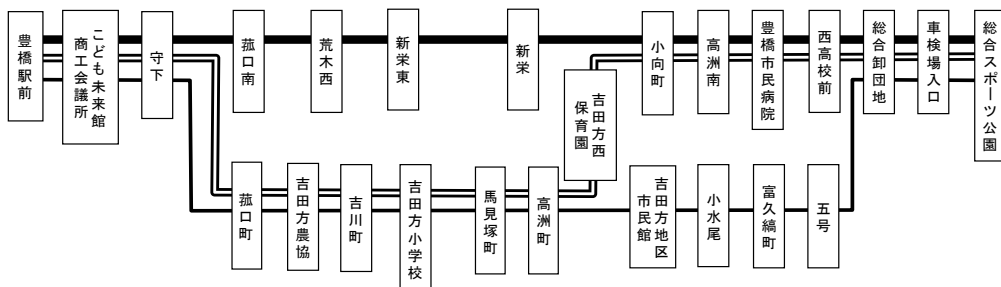

## 卸団地線時刻表

土休日

→

豊橋駅前⑦のりば (市民病院には行きません)

平成25年4月1日改正

豊橋駅前	菰口町	吉田方小学校	五号	総合卸団地	総合スポーツ公園	総合スポーツ公園	総合卸団地	五号	吉田方小学校	菰口町	豊橋駅前
12:02	12:07	12:10	12:18	12:20	12:23	---	7:52	7:54	8:00	8:03	8:09
15:00	15:05	15:08	15:16	15:18	15:21						
17:00	17:05	17:08	17:16	17:18	17:21						
18:00	18:05	18:08	18:16	18:18	18:21						