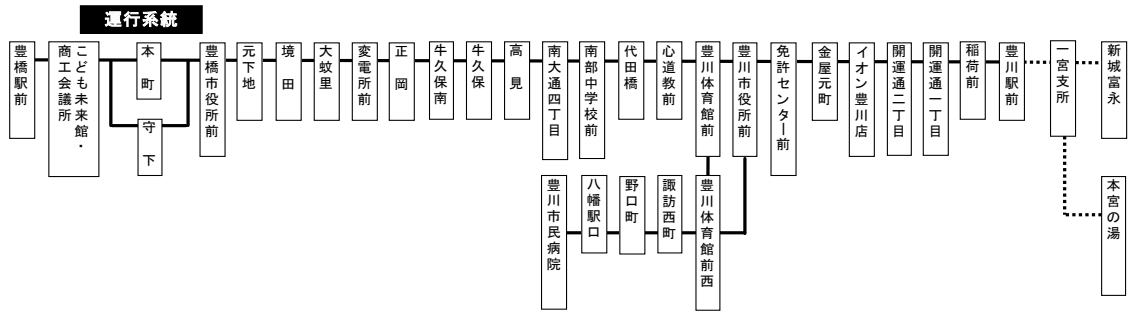

「豊川駅前」のりばについて ①のりば…新豊線(豊橋方面)、豊川線、豊川国府線、新宿豊橋線 ②のりば…新豊線(新城方面)、一宮線
凡例:新—「新城富永」発着 本—「本宮の湯」発着

◆ お問い合わせ 豊鉄バス(株) 新城営業所 TEL 0536-24-1141
時刻・運賃検索HP