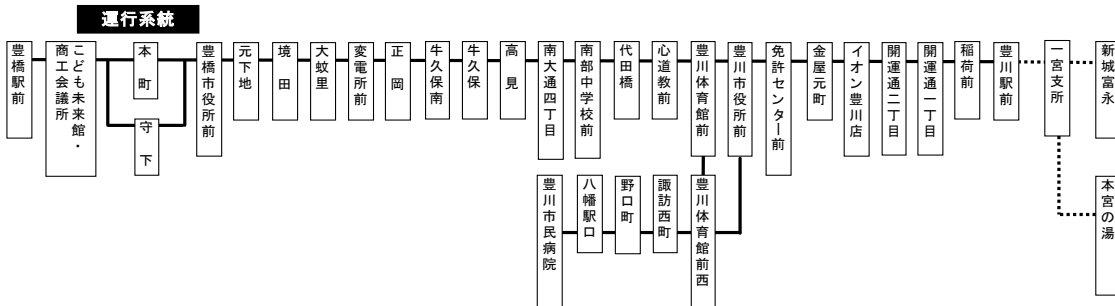

・「豊川駅前」のりばについて ①のりば…新豊線(豊橋方面)、豊川線、豊川国府線、新宿豊橋線 ②のりば…新豊線(新城方面)、一宮線

凡例:新—「新城富永」発着 本—「本宮の湯」発着

◆ お問い合わせ 豊鉄バス(株) 新城営業所 TEL 0536-24-1141

時刻・運賃検索HP

豊鉄バス

検索