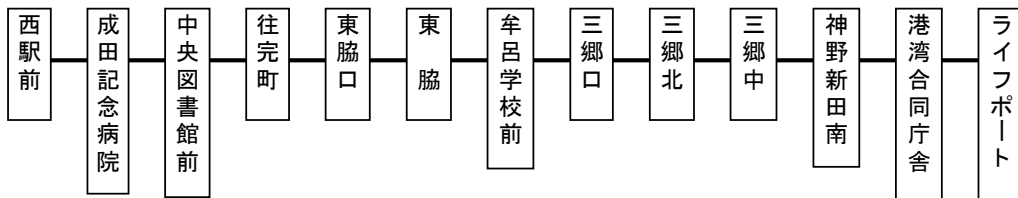

神野ふ頭線時刻表

土休日

のりば：西駅前

平成24年9月3日改正

西駅前	成田記念病院	往完町	牟呂学校前	三郷北	神野新田南	港湾合同庁舎	ライフポート
8:05	8:07	8:09	8:13	8:16	8:18	8:21	8:25
9:20	9:22	9:24	9:28	9:31	9:33	9:36	9:40
10:25	10:27	10:29	10:33	10:36	10:38	10:41	10:45
11:25	11:27	11:29	11:33	11:36	11:38	11:41	11:45
12:35	12:37	12:39	12:43	12:46	12:48	12:51	12:55
14:50	14:52	14:54	14:58	15:01	15:03	15:06	15:10
15:55	15:57	15:59	16:03	16:06	16:08	16:11	16:15
17:05	17:07	17:09	17:13	17:16	17:18	17:21	17:25
18:35	18:37	18:39	18:43	18:46	18:48	18:51	18:55
20:40	20:42	20:44	20:48	20:51	20:53	20:56	21:00

ライフポート	港湾合同庁舎	神野新田南	三郷北	牟呂学校前	往完町	成田記念病院	西駅前
	7:41	7:44	7:47	7:51	7:55	7:57	8:00
8:49	8:51	8:54	8:57	9:01	9:05	9:07	9:10
9:59	10:01	10:04	10:07	10:11	10:15	10:17	10:20
12:09	12:11	12:14	12:17	12:21	12:25	12:27	12:30
14:24	14:26	14:29	14:32	14:36	14:40	14:42	14:45
15:29	15:31	15:34	15:37	15:41	15:45	15:47	15:50
16:39	16:41	16:44	16:47	16:51	16:55	16:57	17:00
17:51	17:53	17:56	17:59	18:03	18:07	18:09	18:12
19:33	19:35	19:38	19:41	19:45	19:49	19:51	19:54
21:18	21:20	21:23	21:26	21:30	21:34	21:36	21:39

運行系統

◆お問合せ 豊鉄バス(株)お問合せ専用ダイヤル TEL 0532-44-8410
時刻・運賃検索HP

高速バスほの国号 豊橋京都線

豊橋・豊川 ←→ 京都深草・京都駅八条口
07:00 → 07:21 →→ 10:20 → 10:35
20:30 ← 20:07 ←← 17:00 ← 16:45
高速バス専用ダイヤル 0532-44-8412

★★毎日運行★★
豊橋～京都
片道3,500円
豊川～京都
片道3,300円