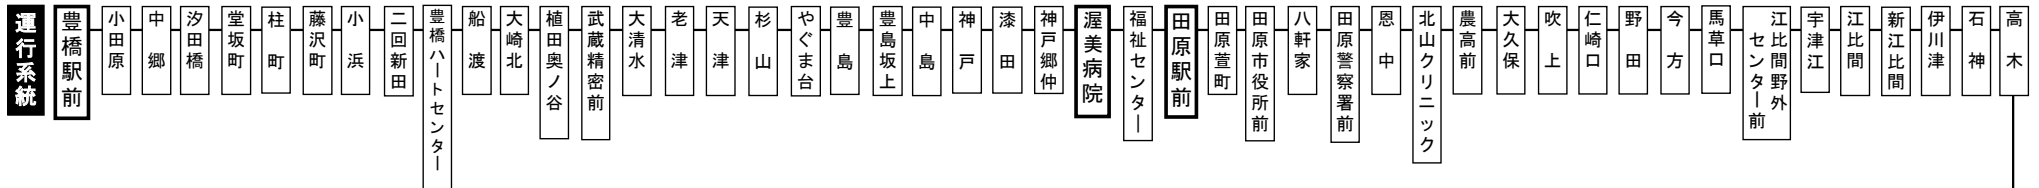

伊良湖本線 時刻表

高速バスほの国子 豊橋京都線

豊橋・豊川 ↔ 京都深草・京都駅八条口

07:00 → 07:21 →→ 10:20 → 10:35

20:30 ← 20:07 ←← 17:00 ← 16:45

高速バス専用ダイヤル 0532-44-8412

★★毎日運行★★

豊橋～京都
片道3,500円

豊川～京都
片道3,300円