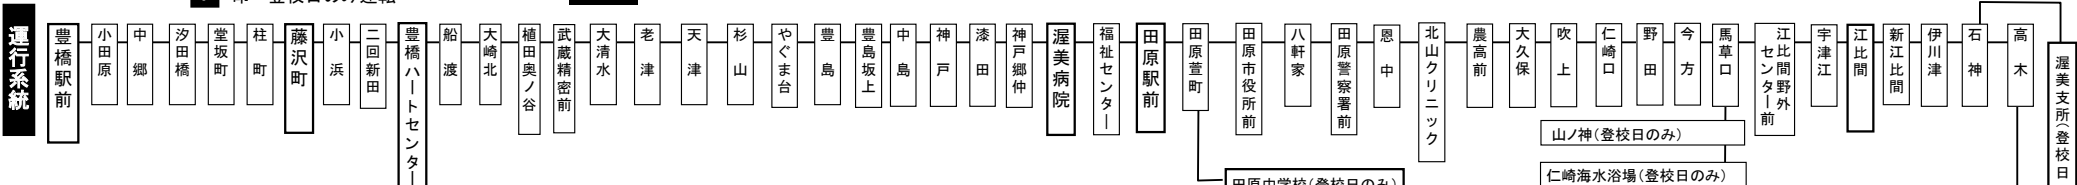

学 印=登校日のみ運転

ご注意 お盆期間中(8月13日~8月15日)及び年末年始(12月29日~1月3日)は休日ダイヤで運行いたします。

高速バスほの国号 豊橋京都線

豊橋・豊川 ↔ 京都深草・京都駅八条口

07:00 → 07:21 → 10:20 → 10:35

20:30 ← 20:07 ← 17:00 ← 16:45

高速バス専用ダイヤル 0532-44-8412

★★毎日運行★★

豊橋~京都

片道3,500円

豊川~京都

片道3,300円

時刻・運賃検索HP <http://www.toyotetsu.jp/> (パソコン・携帯共通)

お問合せ 豊鉄バス 渥美営業所 TEL 0531-33-0211

伊良湖本線 時刻表