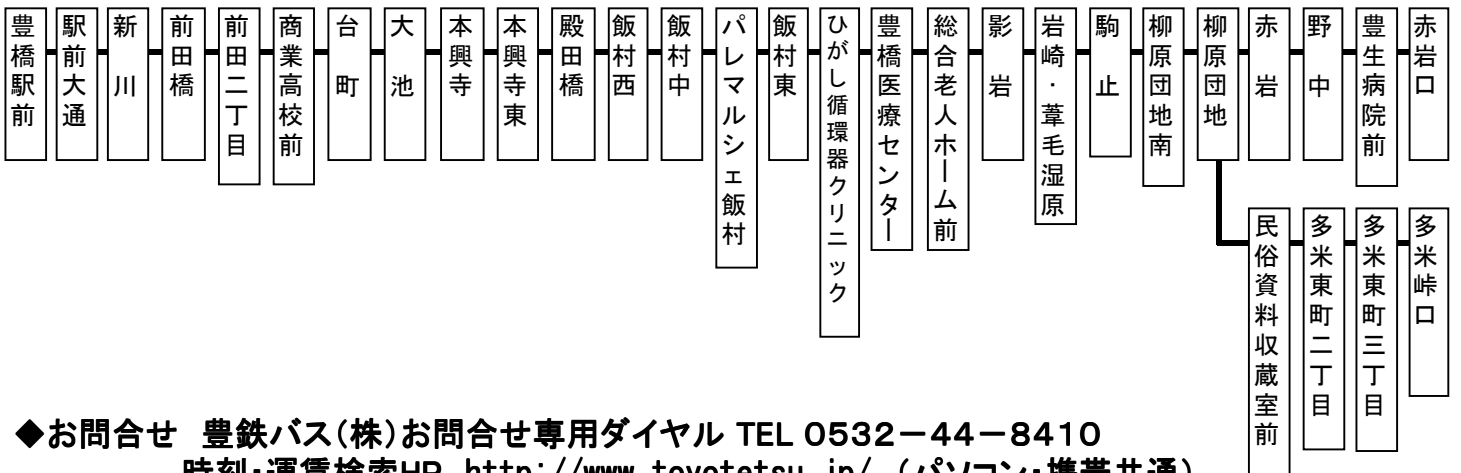

運行系統

◆お問合せ 豊鉄バス(株)お問合せ専用ダイヤル TEL 0532-44-8410
時刻・運賃検索HP <http://www.toyotetsu.jp/> (パソコン・携帯共通)