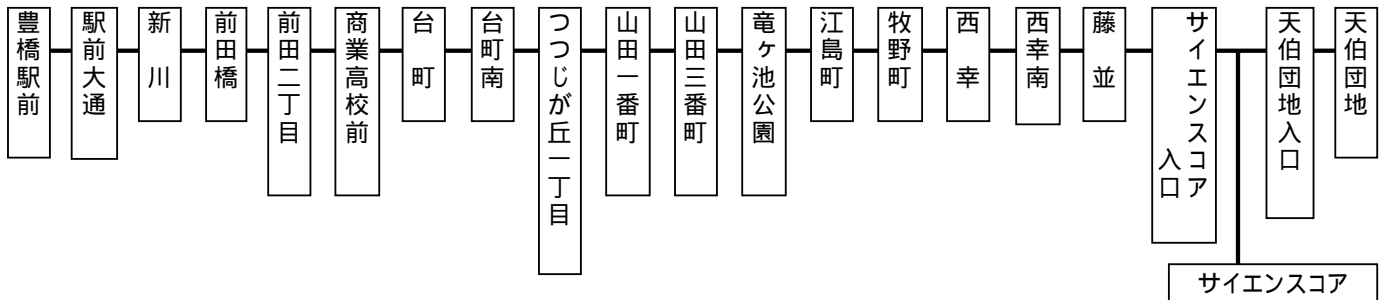

天伯団地	サイエンスコア	サイエンスコア入口	藤並	西幸	江島町	山田三番町	つつじが丘一丁目	台町	新川	豊橋駅前
6:24		6:26	6:27	6:30	6:32	6:34	6:36	6:39	6:46	6:50
7:39		7:41	7:42	7:45	7:47	7:49	7:51	7:54	8:04	8:09
8:41		8:43	8:44	8:47	8:49	8:51	8:53	8:56	9:02	9:06
9:40		9:42	9:43	9:46	9:48	9:50	9:52	9:55	10:01	10:05
10:39	10:41	10:42	10:43	10:46	10:48	10:50	10:52	10:55	11:01	11:05
11:40		11:42	11:43	11:46	11:48	11:50	11:52	11:55	12:01	12:05
12:39	12:41	12:42	12:43	12:46	12:48	12:50	12:52	12:55	13:01	13:05
13:40		13:42	13:43	13:46	13:48	13:50	13:52	13:55	14:01	14:05
14:39	14:41	14:42	14:43	14:46	14:48	14:50	14:52	14:55	15:01	15:05
15:40		15:42	15:43	15:46	15:48	15:50	15:52	15:55	16:01	16:05
16:39	16:41	16:42	16:43	16:46	16:48	16:50	16:52	16:55	17:01	17:05
17:41		17:43	17:44	17:47	17:49	17:51	17:54	17:57	18:05	18:11
18:41		18:43	18:44	18:47	18:49	18:51	18:53	18:56	19:04	19:10
19:41		19:43	19:44	19:47	19:49	19:51	19:53	19:56	20:02	20:06

御注意 お盆期間中(8月13日～8月15日)及び年末年始(12月29日～1月3日)は休日ダイヤで運行いたします。

運行系統

お問合せ 豊鉄バス(株)お問合せ専用ダイヤル TEL 0532-44-8410
時刻・運賃検索HP <http://www.toyotetsu.jp/> (パソコン・携帯共通)