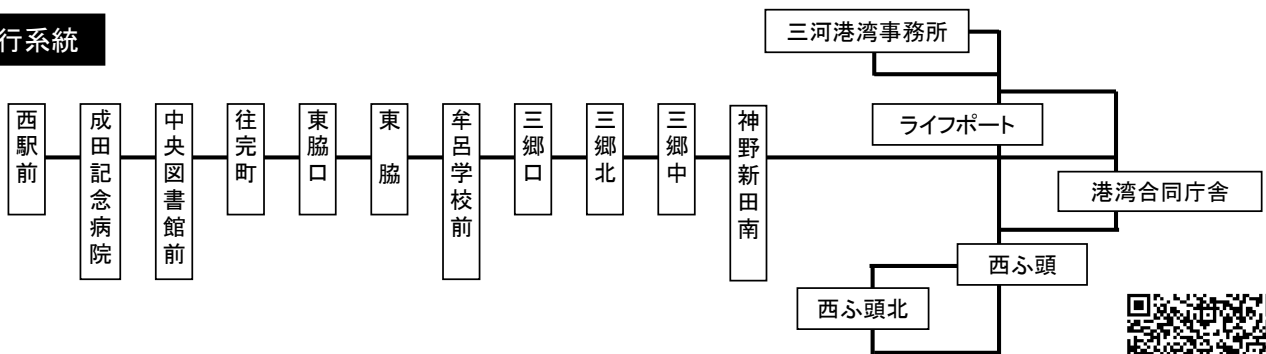

西駅前	成田記念病院	往完町	牟呂学校前	三郷北	神野新田南	港湾合同庁舎	ライフポート	三河港湾事務所	西ふ頭	西ふ頭北
8:05	8:07	8:09	8:13	8:16	8:18	8:21	8:23	8:24	8:27	8:32
9:15	9:17	9:19	9:23	9:26	9:28	9:31	9:33	9:34	9:37	9:42
10:25	10:27	10:29	10:33	10:36	10:38	10:41	10:43	10:44	10:47	10:52
11:25	11:27	11:29	11:33	11:36	11:38	11:41	11:43	11:44	11:47	11:52
12:35	12:37	12:39	12:43	12:46	12:48	12:51	12:53	12:54	12:57	13:02
14:50	14:52	14:54	14:58	15:01	15:03	15:06	15:08	15:09	15:12	15:17
15:55	15:57	15:59	16:03	16:06	16:08	16:11	16:13	16:14	16:17	16:22
17:05	17:07	17:09	17:13	17:16	17:18		17:21			
					→	17:23		→→	17:25	17:28
18:35	18:37	18:39	18:43	18:46	18:48		18:51			
					→	18:53		→→	18:55	18:58
20:40	20:42	20:44	20:48	20:51	20:53		20:56			
					→	20:58		→→	21:00	21:03

西ふ頭北	西ふ頭	ライフポート	三河港湾事務所	港湾合同庁舎	神野新田南	三郷北	牟呂学校前	往完町	成田記念病院	西駅前
				7:41	7:44	7:47	7:51	7:55	7:57	8:00
8:43	8:44	8:46	8:47	8:51	8:54	8:57	9:01	9:05	9:07	9:10
9:53	9:54	9:56	9:57	10:01	10:04	10:07	10:11	10:15	10:17	10:20
12:03	12:04	12:06	12:07	12:11	12:14	12:17	12:21	12:25	12:27	12:30
14:18	14:19	14:21	14:22	14:26	14:29	14:32	14:36	14:40	14:42	14:45
15:23	15:24	15:26	15:27	15:31	15:34	15:37	15:41	15:45	15:47	15:50
16:33	16:34	16:36	16:37	16:41	16:44	16:47	16:51	16:55	16:57	17:00
17:45	17:46	17:48	17:49	17:53	17:56	17:59	18:03	18:07	18:09	18:12
19:27	19:28	19:30	19:31	19:35	19:38	19:41	19:45	19:49	19:51	19:54
21:12	21:13	21:15	21:16	21:20	21:23	21:26	21:30	21:34	21:36	21:39

御注意

お盆期間中(8月13日~8月15日)及び年末年始(12月29日~1月3日)は休日ダイヤで運行いたします。

運行系統

◆お問合せ 豊鉄バス(株)お問合せ専用ダイヤル TEL 0532-44-8410

時刻・運賃検索HP

豊鉄バス

検索