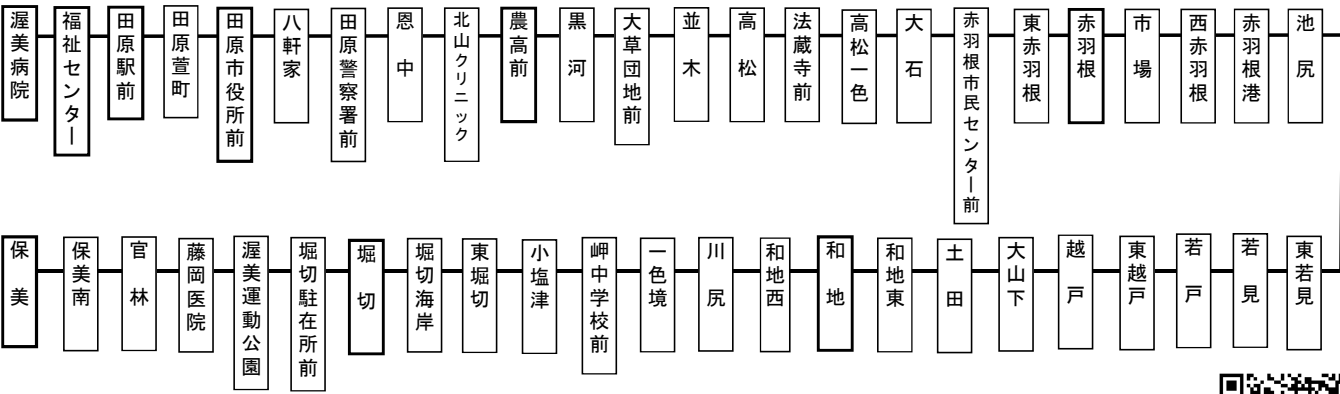

伊良湖支線時刻表

平日

平成29年4月1日現在

渥美線		渥美病院	福祉センター	田原駅前	田原市役所前	農高前	赤羽根	和地	堀切	保美	渥美支所
新豊橋 発	三河田原 着										
6:38	7:18	7:25	7:27	7:30	7:33	7:37	7:49	8:01	8:10	8:16	8:21 学校登校日 のみ延長運転
8:15	8:50	8:53	8:55	8:58	9:01	9:05	9:17	9:29	9:38	9:44	
12:00	12:35	12:35	12:37	12:40	12:43	12:47	12:59	13:11	13:20	13:26	
15:15	15:50	15:53	15:55	15:58	16:01	16:05	16:17	16:29	16:38	16:44	
16:15	16:50	16:53	16:55	16:58	17:01	17:05	17:18	17:31	17:41	17:51	
17:15	17:50	17:53	17:55	17:58	18:01	18:05	18:18	18:31	18:41	18:51	
18:15	18:50	18:53	18:55	18:58	19:01	19:05	19:17	19:29	19:38	19:45	
19:15	19:50	19:51	19:53	19:56	19:59	20:03	20:15	20:27	20:36	20:42	

福江	保美	堀切	和地	赤羽根	農高前	田原市役所前	田原駅前	福祉センター	渥美病院	渥美線	
										三河田原 発	新豊橋 着
	6:30	6:36	6:44	7:00	7:15	7:20	7:23	7:24	7:27	7:31	8:07
	7:10	7:16	7:24	7:40	7:55	8:00	8:03	8:04	8:07	8:17	8:52
	7:30	7:36	7:45	8:01	8:16	8:21	8:24	8:25	8:28	8:32	9:07
伊良湖本線	10:38	10:44	10:52	11:04	11:17	11:21	11:24	11:25	11:28	11:32	12:07
14:42 →	14:46										
伊良湖本線	14:51	14:57	15:05	15:17	15:30	15:34	15:37	15:38	15:41	15:47	16:22
16:42 →	16:46										
伊良湖本線	16:52	16:58	17:06	17:18	17:31	17:35	17:38	17:39	17:42	17:47	18:22
18:42 →	18:46										
	18:51	18:57	19:05	19:17	19:30	19:34	19:37	19:38	19:41	19:47	20:22

伊良湖本線 平成29年4月1日改正

渥美線 平成20年6月5日改正

ご注意 お盆期間中(8月13日～8月15日)及び年末年始(12月29日～1月3日)は休日ダイヤで運行いたします。

運行系統

◆お問合せ 豊鉄バス 渥美営業所 TEL 0531-33-0211
時刻・運賃検索HP <http://www.toyotetsu.jp/> (パソコン・携帯共通)