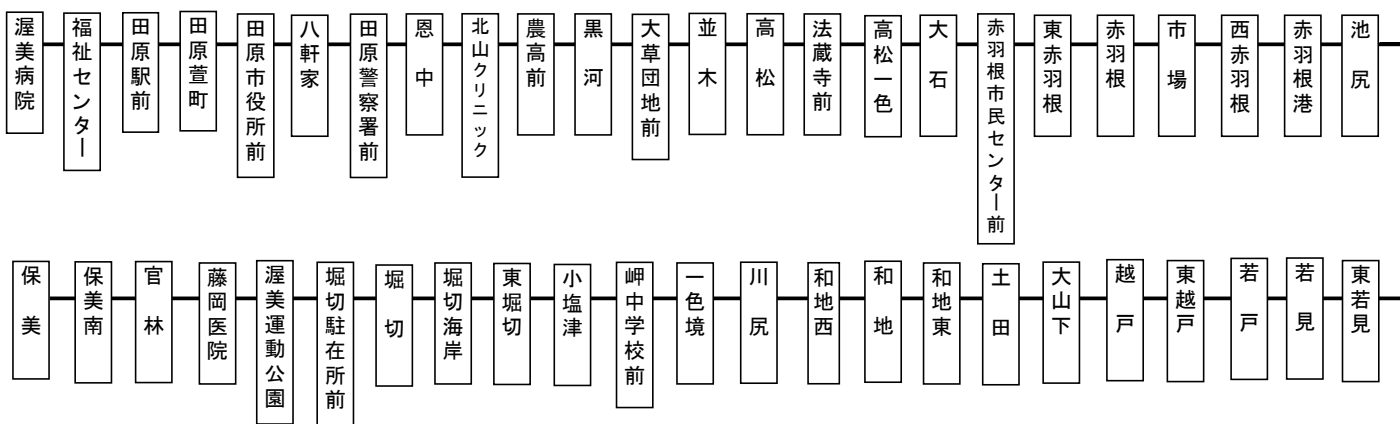

伊良湖支線時刻表

土休日

平成27年4月1日改正

渥美線		渥美病院	福祉センター	田原駅前	田原市役所前	農高前	赤羽根	和地	堀切	保美
新豊橋発	三河田原着									
7:26	8:05	8:14	8:16	8:19	8:22	8:26	8:38	8:50	8:59	9:05
8:15	8:50	8:53	8:55	8:58	9:01	9:05	9:17	9:29	9:38	9:44
12:00	12:35	12:35	12:37	12:40	12:43	12:47	12:59	13:11	13:20	13:26
15:15	15:50	15:53	15:55	15:58	16:01	16:05	16:17	16:29	16:38	16:44
16:15	16:50	16:53	16:55	16:58	17:01	17:05	17:17	17:29	17:38	17:44
17:15	17:50	17:53	17:55	17:58	18:01	18:05	18:17	18:29	18:38	18:44
18:15	18:50	18:53	18:55	18:58	19:01	19:05	19:17	19:29	19:38	19:44
19:15	19:50	19:51	19:53	19:56	19:59	20:03	20:15	20:27	20:36	20:42

保美	堀切	和地	赤羽根	農高前	田原市役所前	田原駅前	福祉センター	渥美病院	渥美線	
									三河田原発	新豊橋着
7:05	7:11	7:19	7:31	7:44	7:48	7:51	7:52	7:55	8:02	8:37
7:33	7:39	7:47	7:59	8:12	8:16	8:19	8:20	8:23	8:32	9:07
10:38	10:44	10:52	11:04	11:17	11:21	11:24	11:25	11:28	11:32	12:07
14:51	14:57	15:05	15:17	15:30	15:34	15:37	15:38	15:41	15:47	16:22
16:51	16:57	17:05	17:17	17:30	17:34	17:37	17:38	17:41	17:47	18:22
18:49	18:55	19:03	19:15	19:28	19:32	19:35	19:36	19:39	19:47	20:22

渥美線 平成20年6月5日改正

運行系統

◆お問合せ 豊鉄バス 渥美営業所 TEL 0531-33-0211
時刻・運賃検索HP <http://www.toyotetsu.jp/> (パソコン・携帯共通)

高速バスほの国号 豊橋京都線

豊橋・豊川 ↔ 京都深草・京都駅八条口

07:00 → 07:21 →→ 10:20 → 10:35

20:30 ← 20:07 ←← 17:00 ← 16:45

高速バス専用ダイヤル 0532-44-8412

★★毎日運行★★

豊橋～京都

片道3,500円

豊川～京都

片道3,300円