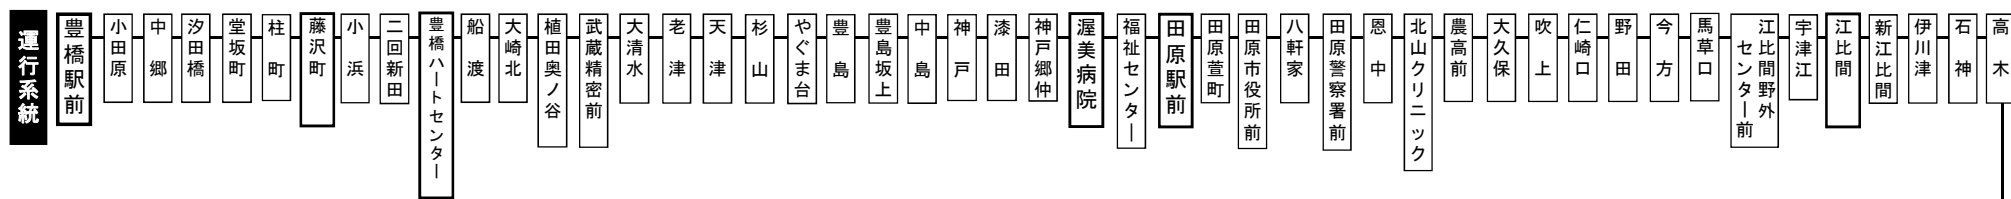

伊良湖本線 時刻表 (平成29年4月16日 おんぞ祭り開催日運行)

土休日

豊橋駅前①のりば

平成29年4月1日改正