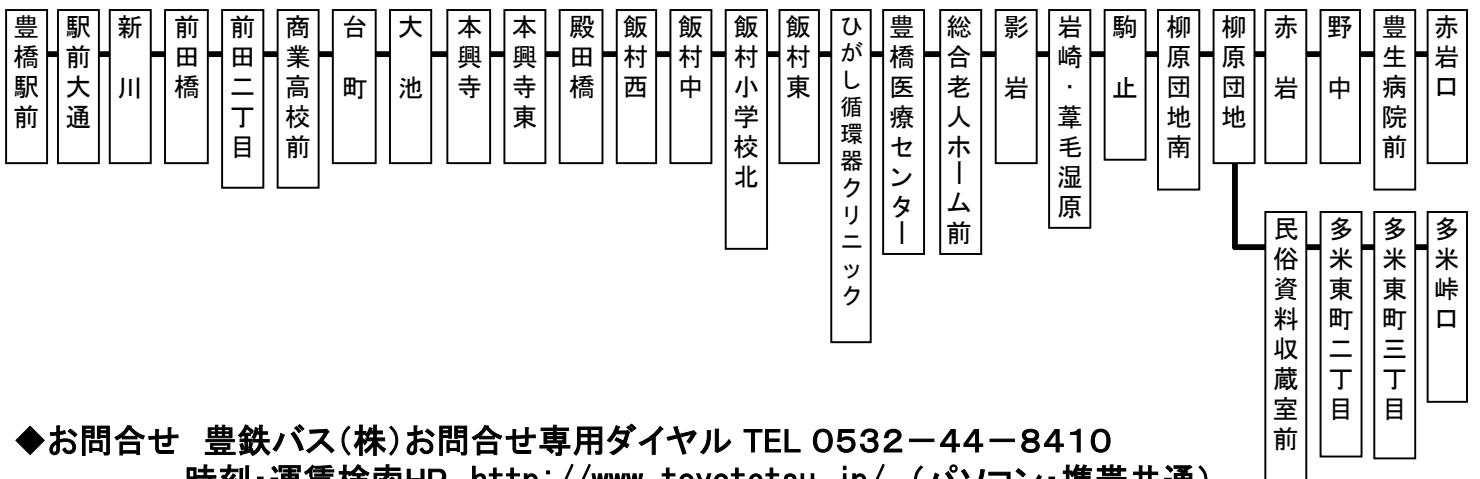

運行系統

◆お問合せ 豊鉄バス(株)お問合せ専用ダイヤル TEL 0532-44-8410
時刻・運賃検索HP <http://www.toyotetsu.jp/> (パソコン・携帯共通)