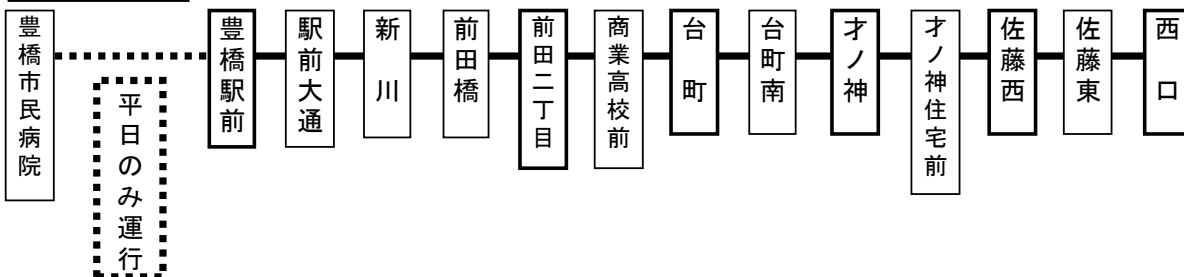

土 印＝平成29年4月1日～平成30年3月31日の土曜日のみ運行(8/13～8/15、12/29～1/3と、土曜日の祝日を除く)

◆ご注意 お盆期間中(8月13日～8月15日)及び年末年始(12月29日～1月3日)は休日ダイヤで運行いたします。

運行系統

◆お問合せ 豊鉄バス(株)お問合せ専用ダイヤル TEL 0532-44-8410
時刻・運賃検索HP <http://www.toyotetsu.jp/> (パソコン・携帯共通)