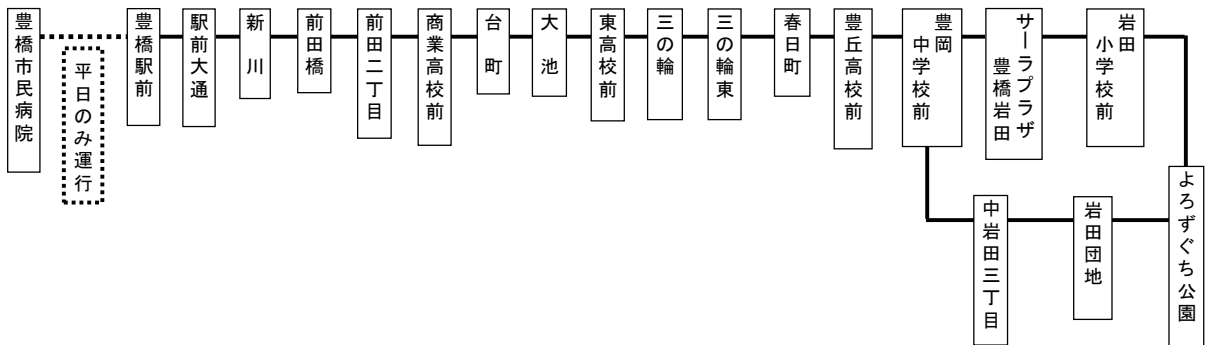

御注意 お盆期間中(8月13日~8月15日)及び年末年始(12月29日~1月3日)は休日ダイヤで運行いたします。

運行系統

◆お問合せ 豊鉄バス(株)お問合せ専用ダイヤル TEL 0532-44-8410
時刻・運賃検索HP <http://www.toyotetsu.jp/> (パソコン・携帯共通)