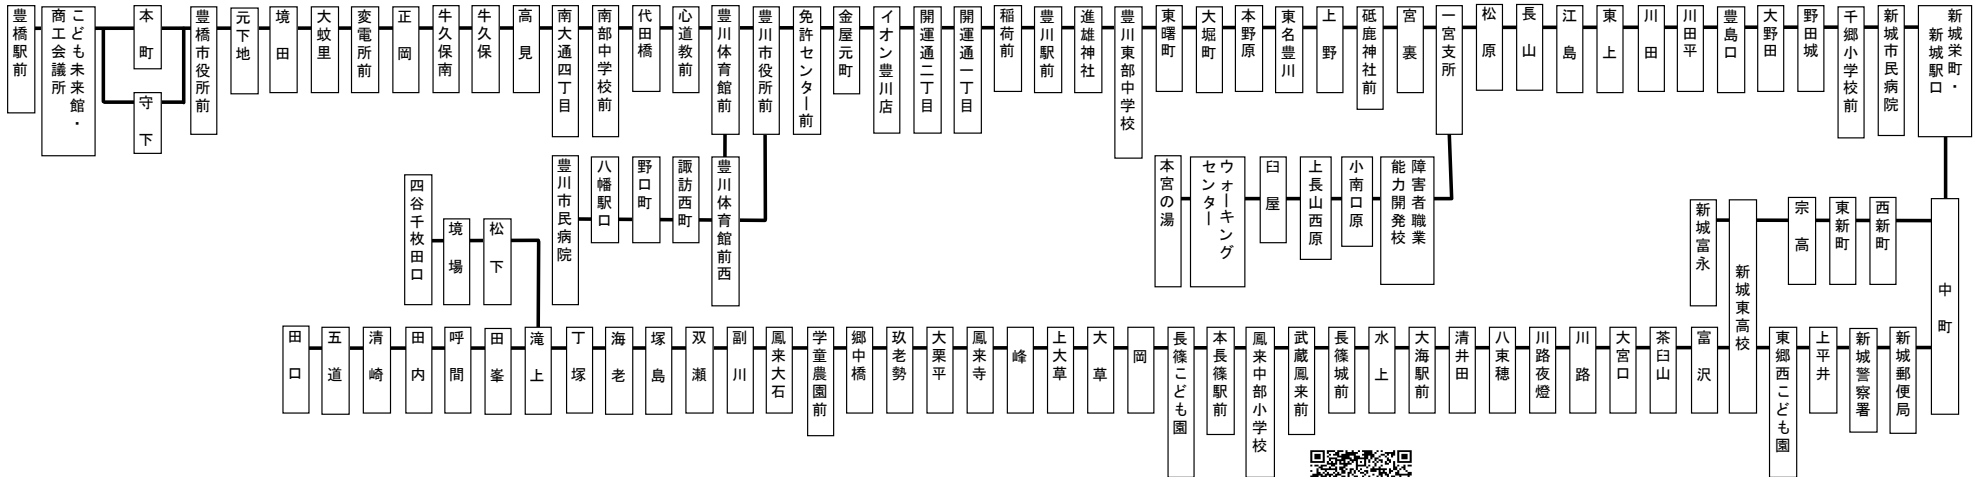

新豊・田口新城線時刻表(新城地区用)

土休日

豊橋駅前⑥のりば

平成28年4月1日改正

JR飯田線

→		JR飯田線										←		JR飯田線																					
豊橋駅前	豊川市民病院	豊川駅前	本宮の湯	新城市民病院	新城警察署	新城東高校	新城富永	本長篠駅前		鳳来寺	海老	四谷千枚田口	田峯	田口	豊橋	本長篠	田口	田峯	四谷千枚田口	海老	鳳来寺	本長篠駅前		新城富永	新城東高校	新城警察署	新城市民病院	本宮の湯	豊川駅前	豊川市民病院	豊橋駅前	本長篠	豊橋		
着	発	着	発	着	発	着	着	着	着	着	着	着	着	着	着	着	着	着	着	着	着	着	着	着	着	着	着	着	着	着	着	着			
				7:47	7:53	7:57	→	8:13	8:19	8:27	8:40	→	8:47	9:00	7:01	8:09	6:37	6:48	→	6:55	7:08	7:17	7:19	→	6:34	6:35	→	6:42	→	7:11	→	7:47	7:27	8:26	
9:02	9:35	9:56	10:18	8:51	8:57	9:01	→	9:17	9:32	9:40	9:53	→	10:00	10:12	8:10	9:22	7:40	7:53	→	8:00	8:13	8:21	8:23	→	7:43	7:44	→	7:51	→	8:20	8:37	9:10	7:54	8:54	
9:35	10:08	10:28	→	10:56	→	11:04	11:06								9:08	10:26																	8:38	9:33	
10:05	10:38	10:59	11:21												10:08	10:45																			
				12:22	12:28	12:32	→	12:48	12:50	12:58	13:11	13:18			11:42	12:43																			
11:35	12:08	12:28	→	12:56	→	13:04	13:06								11:42	12:43																			
				13:22	13:28	13:32	→	13:48	13:50	13:58	14:11	→	14:18	14:30	12:42	13:41																			
12:35	13:08	13:28	→	13:56	→	14:04	14:06								12:42	13:41																			
13:00	13:33	13:54	14:16																																
14:05	14:38	14:59	15:21																																
				15:27	15:33	15:37	→	15:53	15:55	16:03	16:16	→	16:23	16:35	14:42	15:38																			
14:35	15:08	15:28	→	15:56	→	16:04	16:06																												
				16:53	16:59	17:03	→	17:19	17:21	17:29	17:42	→	17:49	18:03	15:42	16:44																			
16:35	17:08	17:28	→	17:56	→	18:04	18:06																												
				19:24	19:30	19:34	→	19:50	19:53	20:01	20:14	→	20:19	20:31	18:49	19:46																			
19:05	19:38	19:58	→	20:26	→	20:34	20:36																												

新豊・田口新城線時刻表(新城地区用)

凡例: =11/1~11/30の土・日・祝日のみ運行 ※=11/23は運休 下線付き時刻=土曜日のみ運行(12/29~1/3及び日・祝は運休)

運行系統

◆お問合せ 豊鉄バス(株) 新城営業所 TEL 0536-24-1141 時刻・運賃検索HP

豊鉄バス 検索